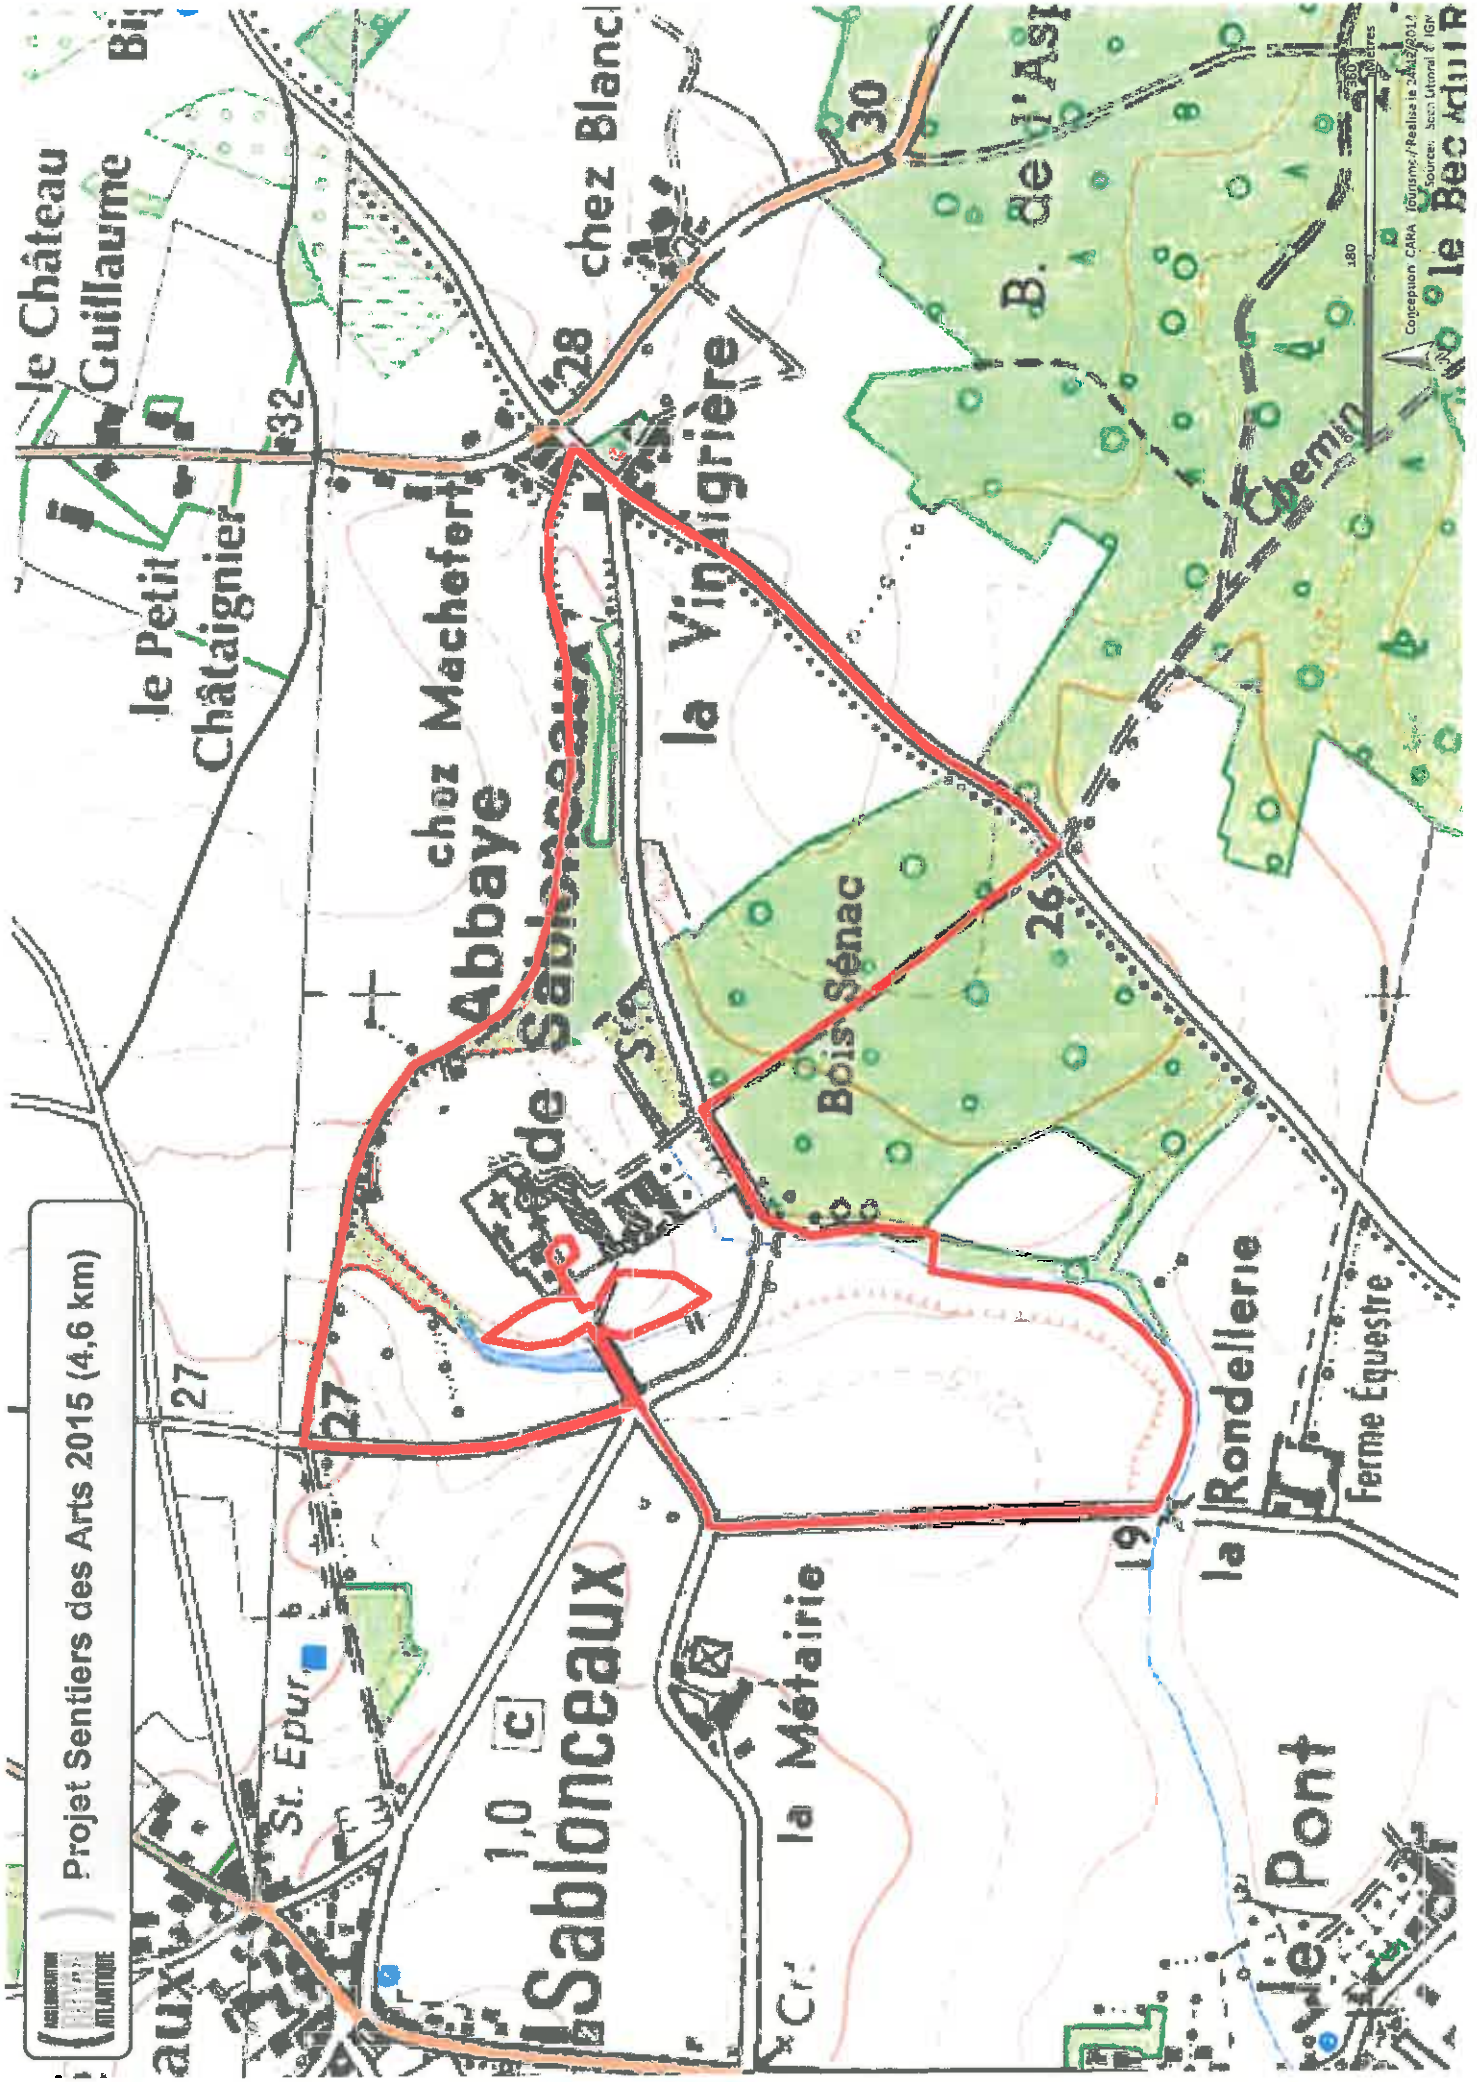

Projet Sentiers des Arts 2015 (4,6 km)

Conception CARA
Édition: Révisé le 2015/01/17
Source: Jean Ulmer & IGN
le Bec aduir